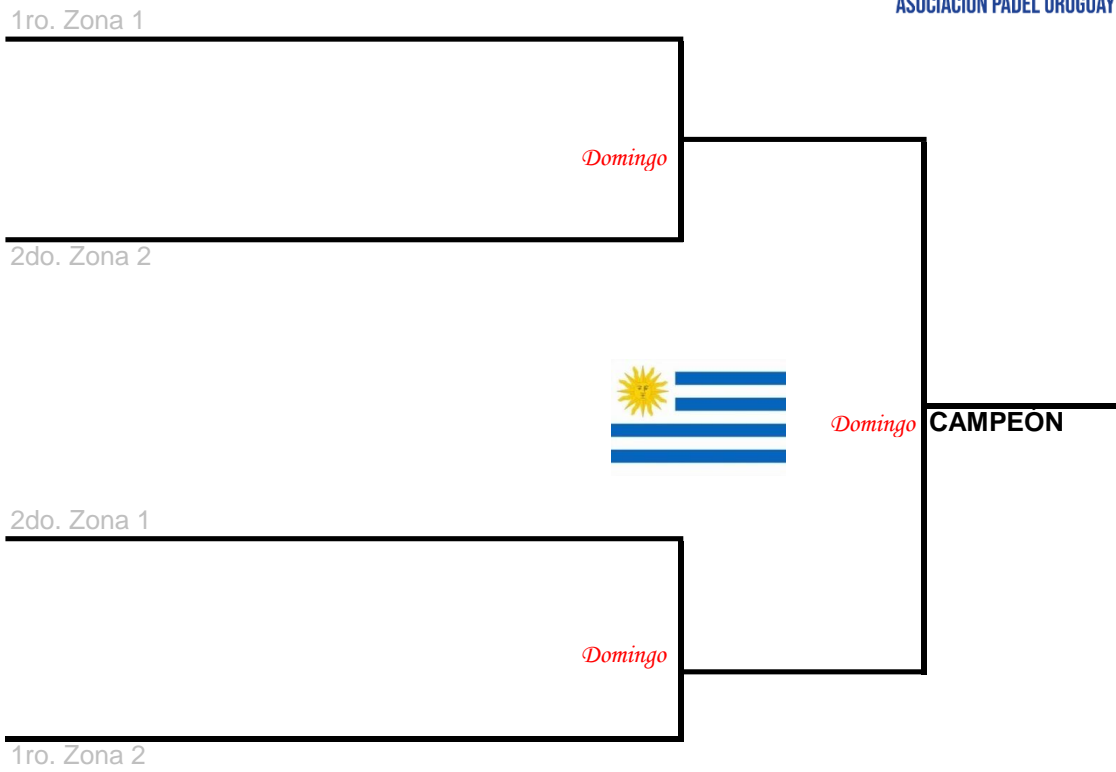

ASOCIACIÓN PADEL URUGUAY

CIRCUITO NACIONAL de PÁDEL FEMENINO 2022

CATEGORÍA: 1ra Femenino

Ranking Oficial 2022 / Etapa 1 / Sedes: Las Canchas 33 (Treinta y Tres)

	1	2	3
1			
2			
3			

- 1- M.Mega/T.Ruiz
  2- C.David^{DeLima}/C.Dias^{Scola}
  3- M.Garcé/L.Correa

Club Las Canchas 33
Padel Uruguay

	4	5	6
4			
5			
6			

- 4- V.Sadi/M.Nuñez
  5- C.Sampaio/C.Belassi
  6- V.Ferreira^{Chaves}/F.García

www.padel.com.uy

LOS PARTIDOS SON CORRELATIVOS

EN LAS ZONAS, LOS PARTIDOS SON A 2 SETS SIN ventaja (empate en sets, tie break a 11 puntos)

Clasifican el primero y segundo de la zona (serie)

De acuerdo a lo indicado en el REGLAMENTO DEL CIRCUITO NACIONAL DE PADEL, los horarios los fija la Organización, el tiempo de espera máximo para los partidos fijados es de 10 minutos, luego se aplicará el W.O. lo indicado en el Reglamento del Circuito Nacional, el cual es obligatorio conocer: www.padel.com.uy Sección: Reglamentos

Se recuerda que se definen las posiciones finales en cada zona según el siguiente criterio Reglamentario: 1) Partidos a favor (si hubiere empate) 2) Sets a favor (si hubiere empate) 3) Saldo de sets a favor (si hubiere empate) 4) Games a favor (si hubiere empate) 5) Saldo de games a favor.

En caso de darse un W.O. dentro de una serie (zona) se aplicará el resultado de 6/2 6/2

Estos fixtures son propiedad exclusiva de la Federación de Pádel de Uruguay AAP, los mismos constan en los Registros y solo pueden ser utilizados por las organizaciones autorizadas por la Federación.

**HORARIOS:
Consultar al:
099 295 747**

Club Las Canchas 33
Padel Uruguay

www.padel.com.uy